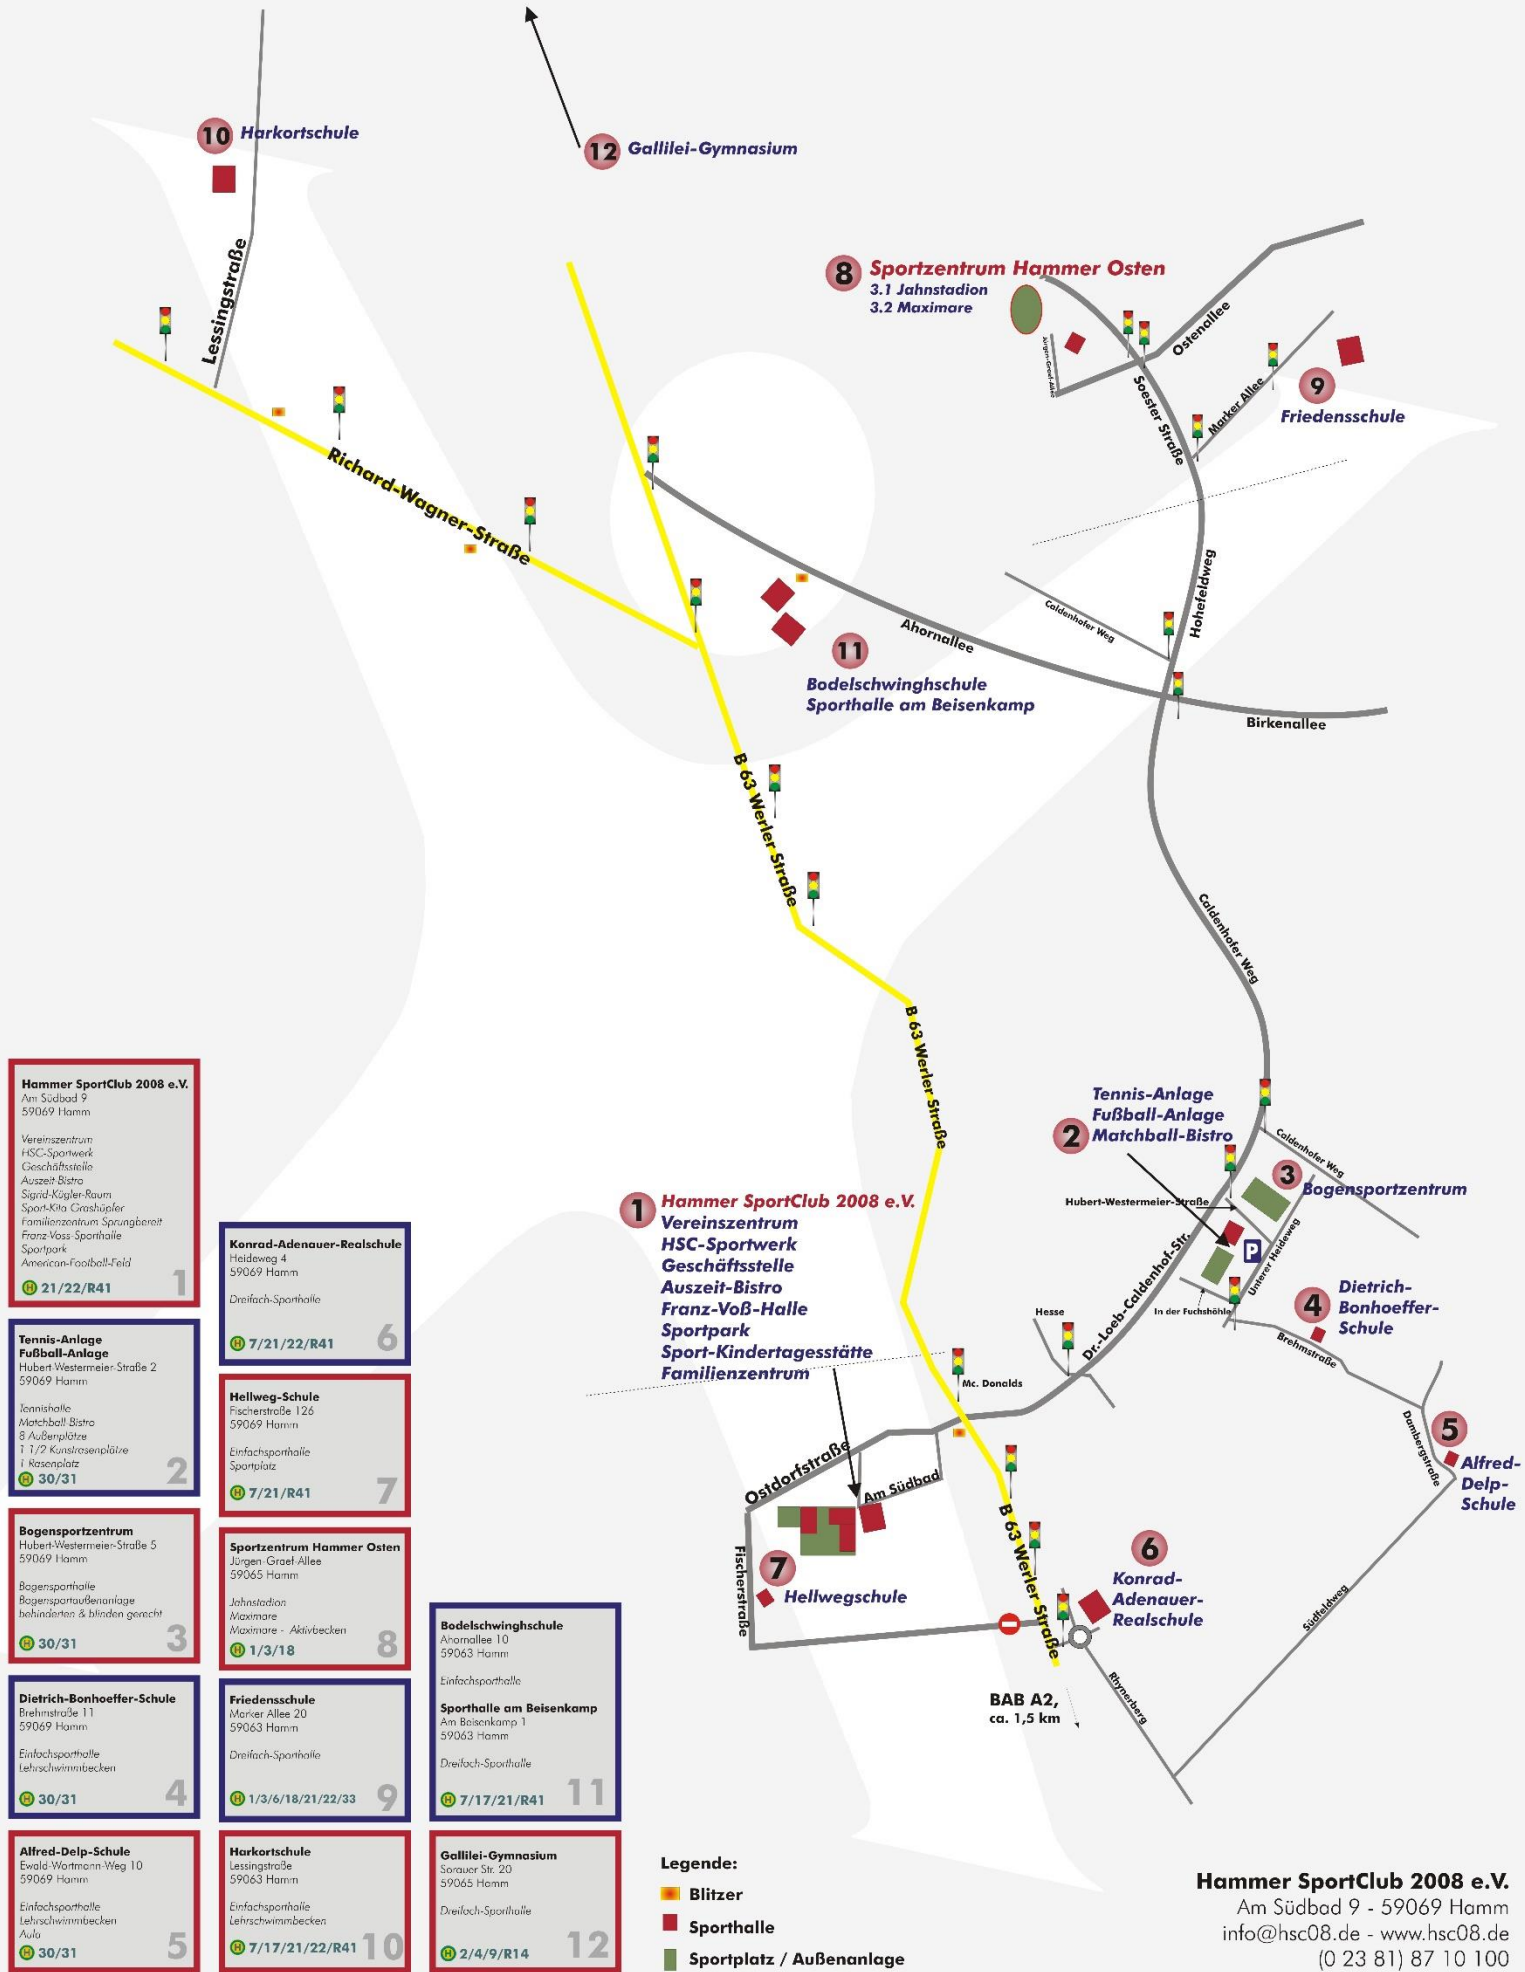

Hammer SportClub 2008 e.V.

Wir LIEBEN SPORT!

Hammer SportClub 2008 e.V.
Am Südbad 9
59069 Hamm

Vereinszentrum
HSC-Sportwerk
Geschäftsstelle
Auszeit-Bistro
Sigrid-Kügler-Raum
Sport-Klo. Crashupler
Familienzentrum Sprungbarrel
Franz Voss Sporthalle
Sportpark
American-Football-Feld

21/22/R41

**Tennis-Anlage
Fußball-Anlage**
Hubert-Westermeier-Straße 2
59069 Hamm

Jannishalle
Matchball-Bistro
8 Außenplätze
1 1/2 Kunstrasenplätze
1 Kassenplatz

30/31

Bogensportzentrum
Hubert-Westermeier-Straße 5
59069 Hamm

Bogensporthalle
Bogensportanlage
behinderten & blinden gerecht

30/31

Dietrich-Bonhoeffer-Schule
Brehmstraße 11
59069 Hamm

Einfachsporthalle
Lehrschwimmbecken

30/31

Alfred-Delp-Schule
Ewald-Wortmann-Weg 10
59069 Hamm

Einfachsporthalle
Lehrschwimmbecken
Aula

30/31

Konrad-Adenauer-Realschule
Heideweg 4
59069 Hamm

Dreifach-Sporthalle

7/21/22/R41

Hellweg-Schule
Fischerstraße 126
59069 Hamm

Einfachsporthalle
Sportplatz

7/21/R41

Sportzentrum Hammer Osten
Jürgen-Graef-Allee
59065 Hamm

Jahnstadion
Maximare
Maximare - Aktivbecken

1/3/18

Friedensschule
Marier Allee 20
59063 Hamm

Dreifach-Sporthalle

1/3/6/18/21/22/33

Harkortschule
Lessingstraße
59063 Hamm

Einfachsporthalle
Lehrschwimmbecken

7/17/21/22/R41

Bodelschwingschule
Ahornallee 10
59063 Hamm

Einfachsporthalle

Sporthalle am Beisenkamp
Am Beisenkamp 1
59063 Hamm

Dreifach-Sporthalle

7/17/21/R41

Gallilei-Gymnasium
Sorauer Str. 20
59065 Hamm

Dreifach-Sporthalle

2/4/9/R14

1 Hammer SportClub 2008 e.V.
Vereinszentrum
HSC-Sportwerk
Geschäftsstelle
Auszeit-Bistro
Franz-Voß-Halle
Sportpark
Sport-Kindertagesstätte
Familienzentrum

7 Hellwegsche

6 Konrad-Adenauer-Realschule

**11 Bodelschwingschule
Sporthalle am Beisenkamp**

12 Gallilei-Gymnasium

8 Sportzentrum Hammer Osten
3.1 Jahnstadion
3.2 Maximare

**11 Bodelschwingschule
Sporthalle am Beisenkamp**

**2 Tennis-Anlage
Fußball-Anlage
Matchball-Bistro**

3 Bogensportzentrum

4 Dietrich-Bonhoeffer-Schule

5 Alfred-Delp-Schule

9 Friedensschule

1. **Legende:**
2. Blitzer
   - Sporthalle
   - Sportplatz / Außenanlage

Hammer SportClub 2008 e.V.
Am Südbad 9 - 59069 Hamm
info@hsc08.de - www.hsc08.de
(0 23 81) 87 10 100