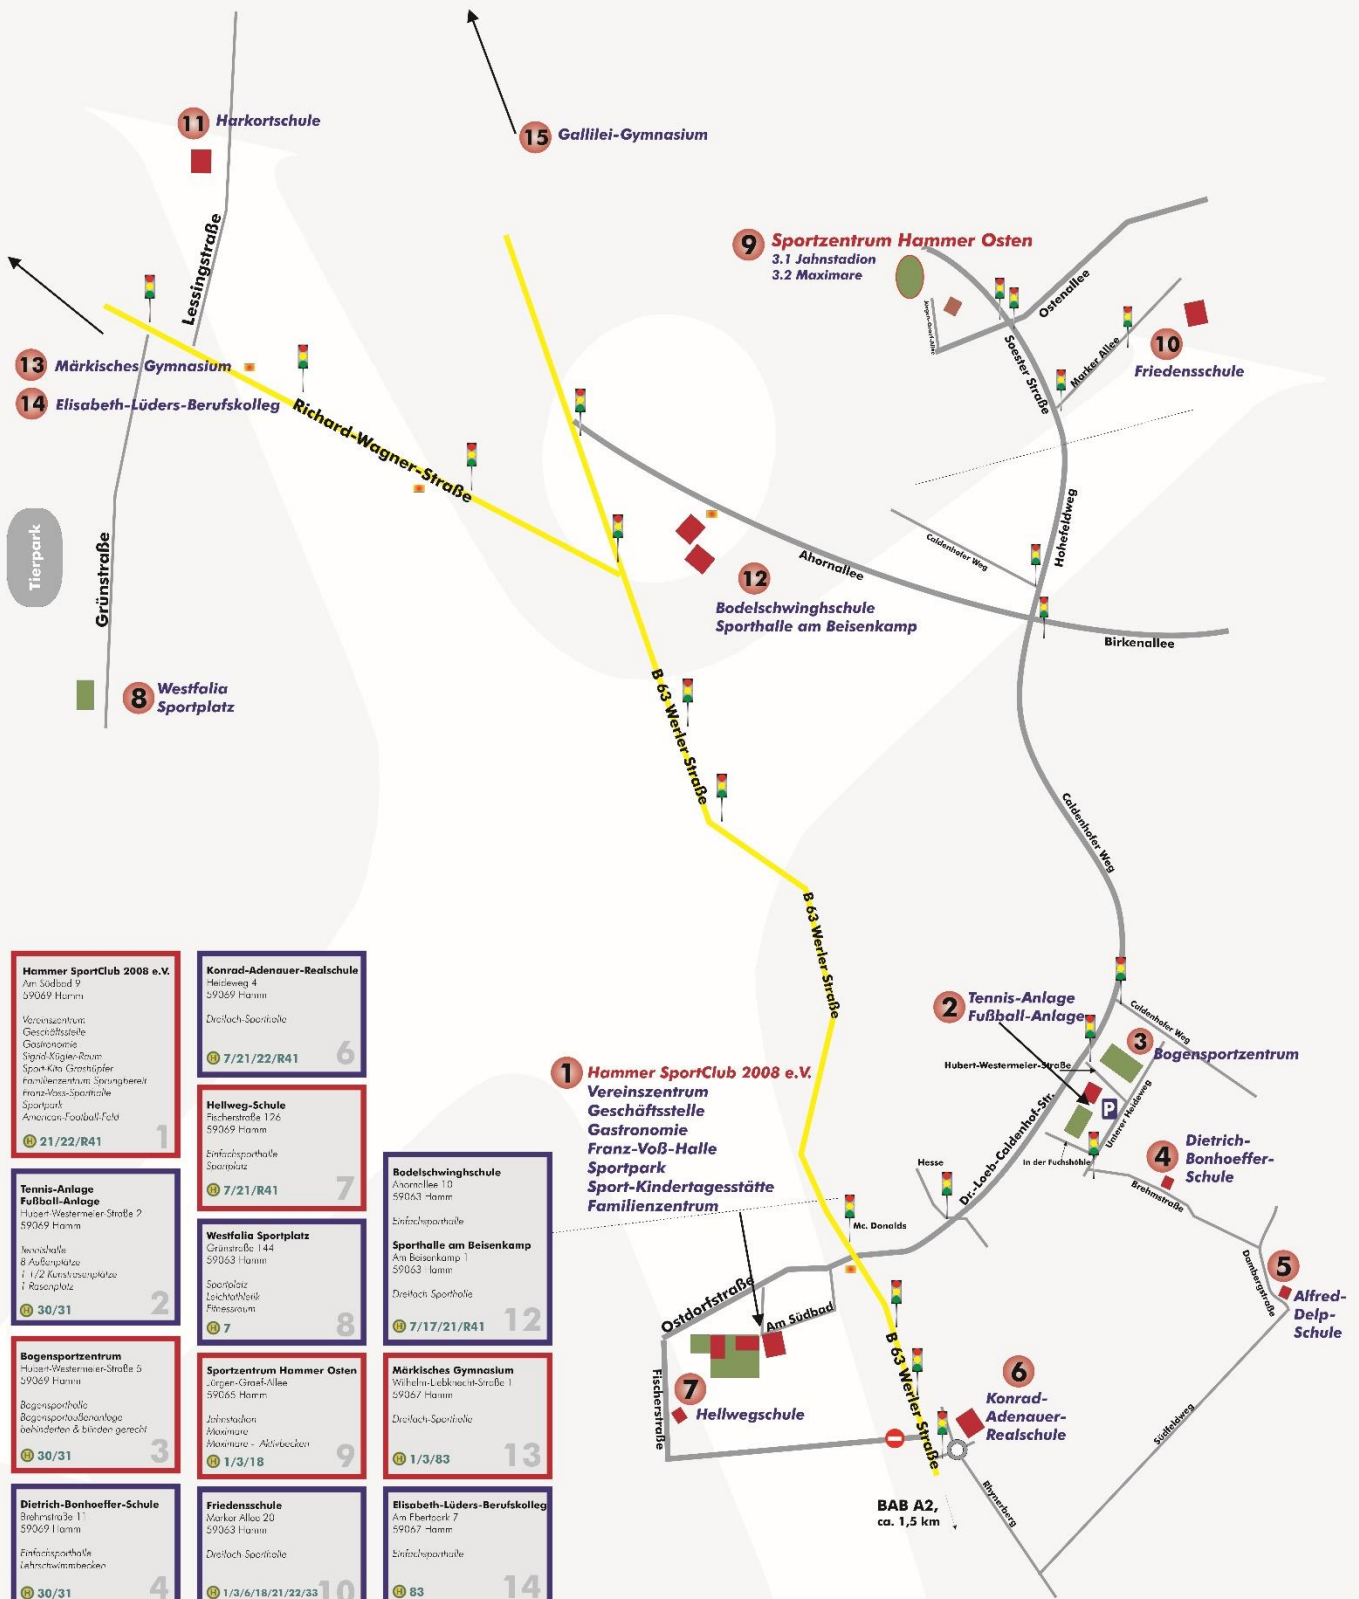

Hammer SportClub 2008 e.V.

Wir LIEBEN SPORT!

Hammer SportClub 2008 e.V.
Am Südbad 9
59069 Hamm
Vereinszentrum
Geschäftsstelle
Cafeteria
Spiegel-Küchen-Raum
Sport-Klub-Großküche
Familienzentrum, Springbereich
Mehrzweck-Sporthalle
Sportplatz
American-Football-Feld
☎ 21/22/R41

Konrad-Adenauer-Realschule
Medienweg 4
59069 Hamm
Dreifach-Sporthalle
☎ 7/21/22/R41

Hellweg-Schule
Fischerstraße 126
59069 Hamm
Einfachsporthalle
Sportplatz
☎ 7/21/R41

Westfalia Sportplatz
Grünenstraße 144
59063 Hamm
Sportplatz
Leichtathletik
Fitnessraum
☎ 7

Sportzentrum Hammer Osten
Lützen-Graef-Allee
59066 Hamm
Jahresbad
Maximare - Aktivbecken
☎ 1/3/18

Friedensschule
Marker Allee 20
59063 Hamm
Dreifach Sporthalle
☎ 1/3/6/18/21/22/33

Harkortschule
Lessingstraße
59063 Hamm
Einfachsporthalle
Lehrschwimmbecken
Aula
☎ 7/17/21/22/R41

Bodenschwingschule
Ahornallee 10
59063 Hamm
Einfachsporthalle
Sporthalle am Beisenkamp
Am Beisenkamp 1
59063 Hamm
Dreifach Sporthalle
☎ 7/17/21/R41

Märkisches Gymnasium
Wilhelm-Leibknecht-Straße 1
59067 Hamm
Dreifach-Sporthalle
☎ 1/3/83

Elisabeth-Lüders-Berufskolleg
Am Fiebertpark 7
59067 Hamm
Einfachsporthalle
☎ 83

Gallilei-Gymnasium
Sennar-Straße 20
59068 Hamm
Dreifach-Sporthalle
☎ 2/4/9/R14

Tennis-Anlage Fußball-Anlage
Hubert-Westermeyer-Straße 2
59069 Hamm
Neuweihe
8 Außenplätze
1 1/2 Kunstrasenplätze
7 Rasenplätze
☎ 30/31

Bogensportzentrum
Hubert-Westermeyer-Straße 5
59069 Hamm
Bogensporthalle
Bogensportaußenanlage
behindertengereicht
☎ 30/31

Dietrich-Bonhoeffer-Schule
Brehmstraße 11
59069 Hamm
Einfachsporthalle
Lehrschwimmbecken
☎ 30/31

Alfred-Delp-Schule
Friedrich-Wilhelm-Weg 10
59069 Hamm
einfachsporthalle
Lehrschwimmbecken
Aula
☎ 30/31

1 Hammer SportClub 2008 e.V.
Vereinszentrum
Geschäftsstelle
Gastronomie
Franz-Voß-Halle
Sportpark
Sport-Kindertagesstätte
Familienzentrum

2 Tennis-Anlage Fußball-Anlage
Hubert-Westermeyer-Straße
☎ 30/31

3 Bogensportzentrum
Hubert-Westermeyer-Straße
☎ 30/31

4 Dietrich-Bonhoeffer-Schule
Brehmstraße
☎ 30/31

5 Alfred-Delp-Schule
Damenstraße
☎ 30/31

7 Hellwegschule
Fischerstraße
☎ 7/21/R41

6 Konrad-Adenauer-Realschule
Medienweg
☎ 7/21/22/R41

1. **Legende:**
   ■ Blitzler
   ■ Sporthalle
   ■ Sportplatz / Außenanlage

Hammer SportClub 2008 e.V.
Am Südbad 9 - 59069 Hamm
info@hsc08.de - www.hsc08.de
(0 23 81) 87 10 100